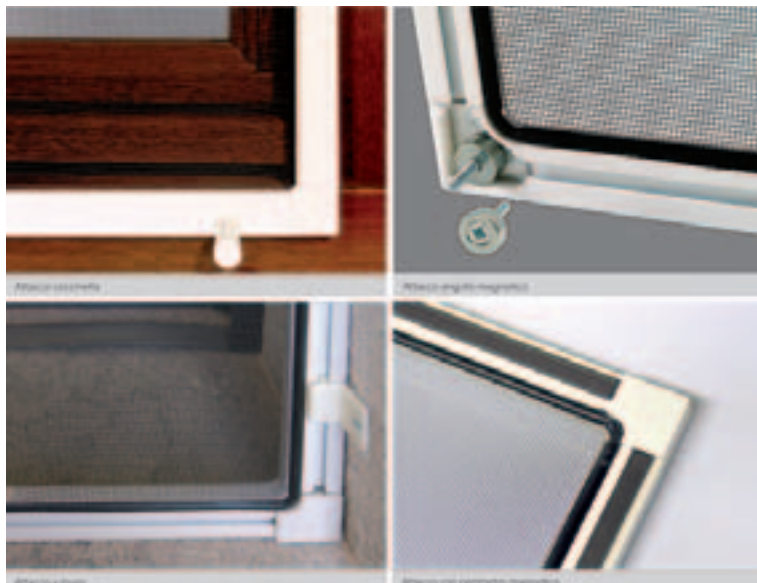

TELAII FISSI - FIXED FLYSCREEN

Misure consigliate (mm) <i>Recommended sizes</i>		L.	H.
Telaio Fisso <i>Fixed flyscreen</i>	Min.	-	-
	Max	1400	1400
	Traverso Centrale	1200	2200