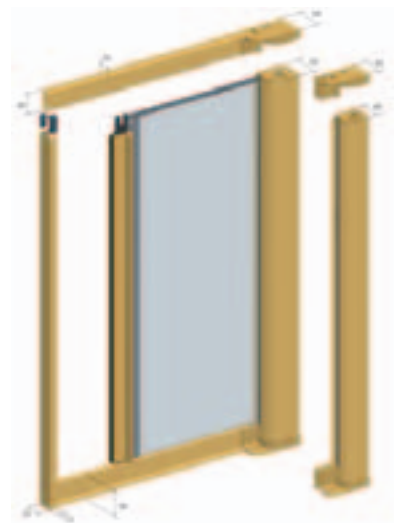

ZANZARIERE PLISSÈ - PLEATED FLYSCREEN

Plissè normale
Normal

Plissè con
profilo XL
With XL profile

Zanzariera per porte senza barriera a pavimento con funzionamento frizionato

Flyscreen for door without track on the floor and clutch functioning

Tonda 40/50

Tonda Catena

Tonda Laterale

Misure consigliate (mm) <i>Recommended sizes</i>		L.	H.
Tonda 40	Min.	420	-
	Max	1600	1500
Tonda 50	Min.	420	-
	Max.	1600	2500
Tonda Catena	Min.	420	-
	Max	1400	2500
Tonda 40/50 Laterale 1 anta (single door)	Min.	-	1500
	Max.	1400	2600
Tonda 40/50 Laterale 2 ante (double door)	Min.	-	1500
	Max.	2800	2600

TELAII FISSI - FIXED FLYSCREEN

Misure consigliate (mm) <i>Recommended sizes</i>		L.	H.
Telaio Fisso <i>Fixed flyscreen</i>	Min.	-	-
	Max	1400	1400
	Traverso Centrale	1200	2200