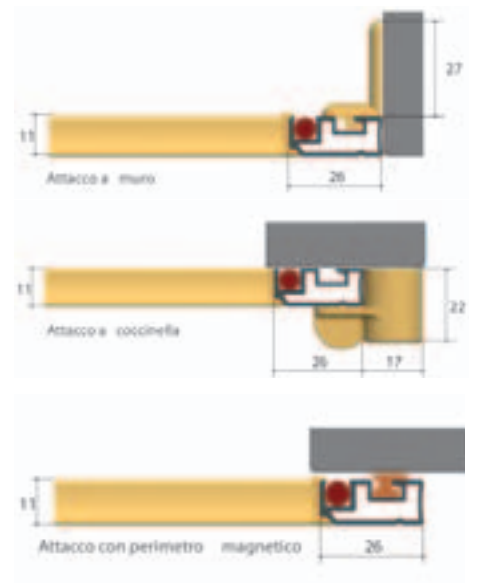

Tonda 40/50

Tonda Catena

Tonda Laterale

Misure consigliate (mm) <i>Recommended sizes</i>		L.	H.
Tonda 40	Min.	420	-
	Max	1600	1500
Tonda 50	Min.	420	-
	Max.	1600	2500
Tonda Catena	Min.	420	-
	Max	1400	2500
Tonda 40/50 Laterale 1 anta (single door)	Min.	-	1500
	Max.	1400	2600
Tonda 40/50 Laterale 2 ante (double door)	Min.	-	1500
	Max.	2800	2600

TELAII FISSI - FIXED FLYSCREEN

Misure consigliate (mm) <i>Recommended sizes</i>		L.	H.
Telaio Fisso <i>Fixed flyscreen</i>	Min.	-	-
	Max	1400	1400
	Traverso Centrale	1200	2200