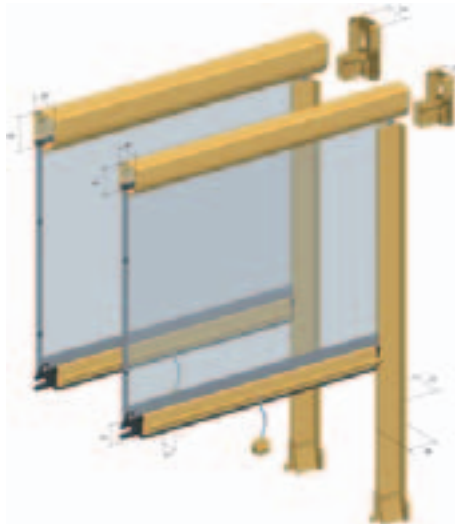

ZANZARIERE PLISSÈ - PLEATED FLYSCREEN

Plissè normale
Normal

Plissè con
profilo XL
With XL profile

Zanzariera per porte senza barriera a pavimento con funzionamento frizionato

Flyscreen for door without track on the floor and clutch functioning

L	H cm.			
	da 210 a 240	da 241 a 258	da 259 a 270	da 271 a 300
90-105				
106-120				
121-135				
136-160				
161-180				
181-200				

ATTENZIONE! I moduli in rosso non sono assolutamente consigliati per zone con forte presenza di vento. Pertanto, per le richieste che rientrano in queste misure, si consiglia l'utilizzo del profilo Extra large (a pezzo). In caso contrario l'azienda declina ogni responsabilità per qualsiasi malfunzionamento.

Tonda 40/50

Tonda Catena

Tonda Laterale

Misure consigliate (mm) <i>Recommended sizes</i>		L.	H.
Tonda 40	Min.	420	-
	Max	1600	1500
Tonda 50	Min.	420	-
	Max.	1600	2500
Tonda Catena	Min.	420	-
	Max	1400	2500
Tonda 40/50 Laterale 1 anta (single door)	Min.	-	1500
	Max.	1400	2600
Tonda 40/50 Laterale 2 ante (double door)	Min.	-	1500
	Max.	2800	2600